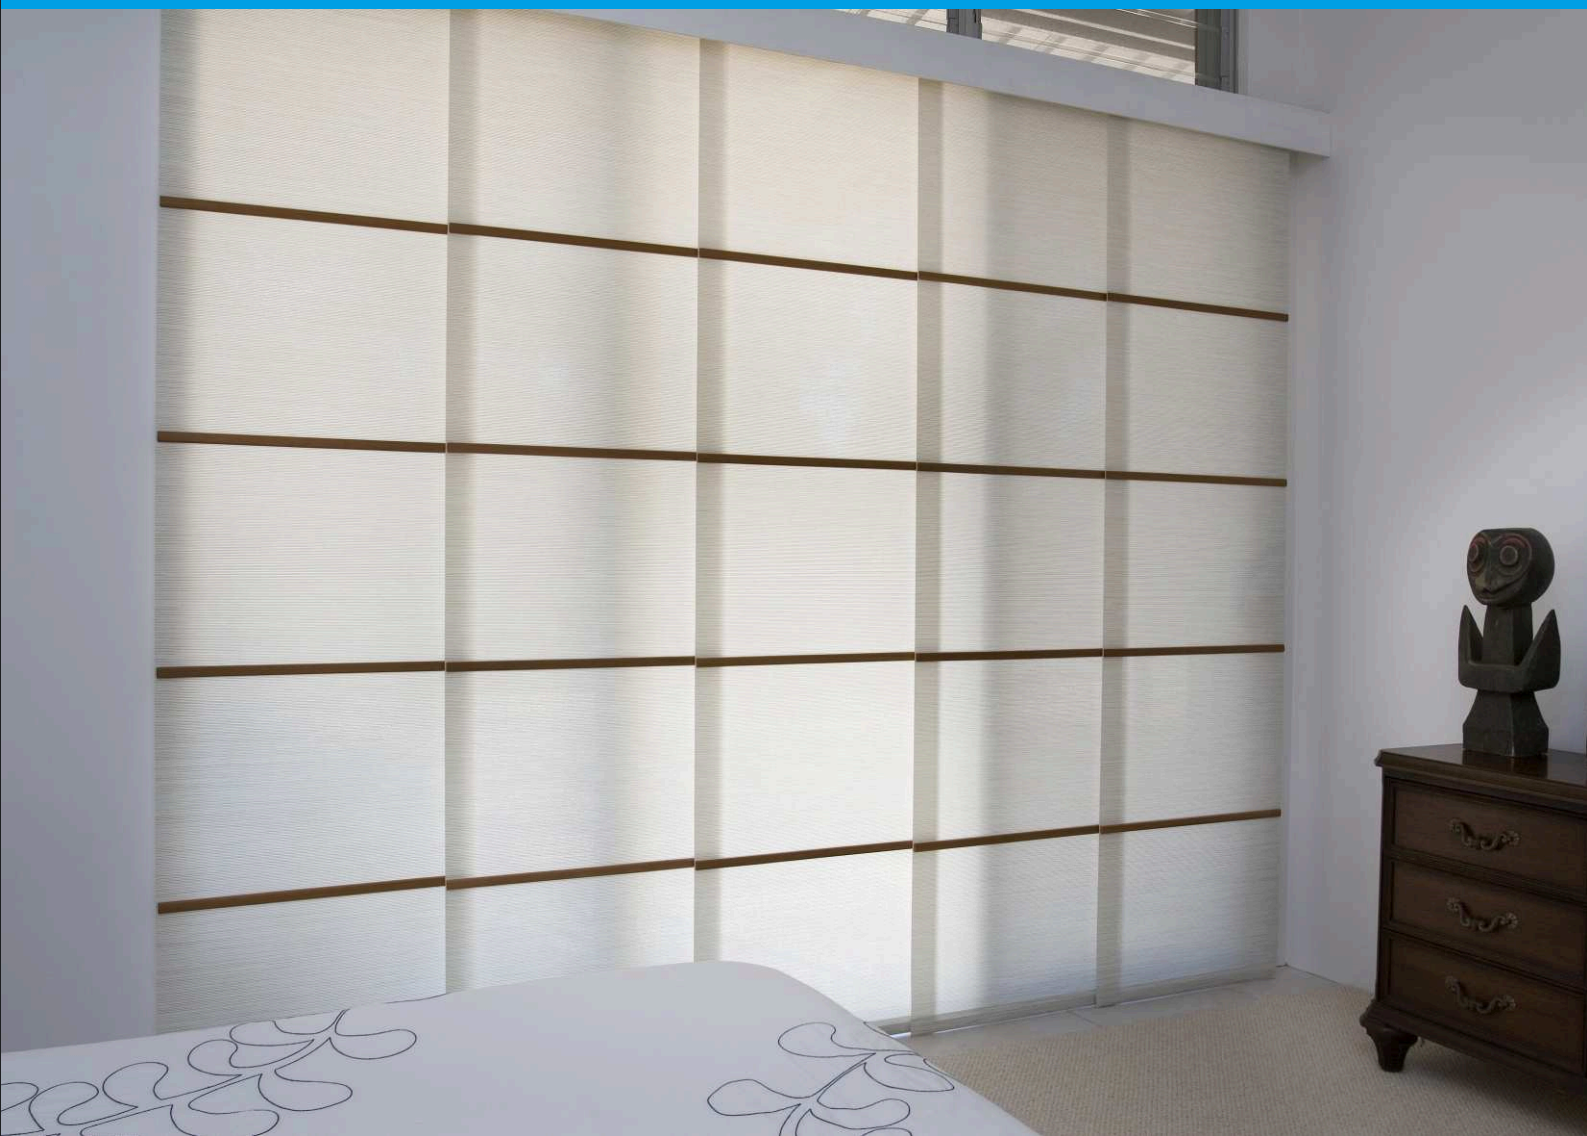

Panel Blind

DECOREX

PROTECCION SOLAR S.L.